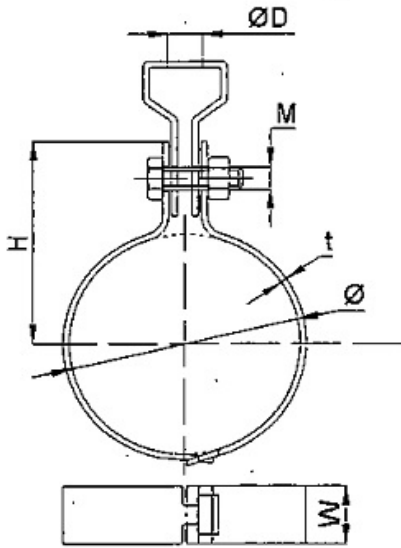

SẢN PHẨM ĐAI TREO ỐNG (PIPE HANGER)

ĐAI TREO ỐNG THÔNG DỤNG

| Kích thước size DN | Kích thước size inch | Ø(mm) | W(mm) | T(mm) | H(mm) | M(mm) | ØD(mm) | Tải trọng treo Kg (Load) |
|--------------------|----------------------|-------|-------|-------|-------|-------|--------|--------------------------|
| DN15 | 1/2" | 21 | 25 | 1.2 | 35 | 8x20 | 10 | 30 |
| DN20 | 3/4" | 27 | 25 | 1.2 | 37 | 8x20 | 10 | 30 |
| DN25 | 1" | 34 | 25 | 1.2 | 42 | 8x20 | 10 | 35 |
| DN32 | 1 1/4" | 42 | 25 | 1.2 | 46 | 8x20 | 10 | 35 |
| DN40 | 1 1/2" | 48 | 25 | 1.2 | 50 | 8x20 | 10 | 35 |
| DN50 | 2" | 60 | 25 | 1.2 | 55 | 8x20 | 10 | 40 |
| DN65 | 2 1/2" | 76 | 25 | 1.2 | 63 | 8x20 | 10 | 40 |
| DN80 | 3" | 90 | 25 | 1.2 | 70 | 8x20 | 10 | 40 |
| DN100 | 4" | 110 | 25 | 1.5 | 82 | 8x20 | 12.5 | 50 |
| DN125 | 5" | 140 | 25 | 1.5 | 100 | 8x20 | 12.5 | 50 |
| DN150 | 6" | 168 | 25 | 1.5 | 115 | 8x20 | 12.5 | 50 |
| DN200 | 8" | 220 | 25 | 1.5 | 140 | 8x20 | 12.5 | 50 |

ĐAI TREO DẠNG BẮN LỀ

| Kích thước size DN | Kích thước size inch | Ø(mm) | W(mm) | T(mm) | H(mm) | M(mm) | ØD(mm) | Tải trọng treo Kg (Load) |
|--------------------|----------------------|-------|-------|-------|-------|-------|--------|--------------------------|
| DN15 | 1/2" | 21 | 25 | 1.5 | 35 | 8x25 | 10 | 30 |
| DN20 | 3/4" | 27 | 25 | 1.5 | 37 | 8x25 | 10 | 30 |
| DN25 | 1" | 34 | 25 | 1.5 | 42 | 8x25 | 10 | 30 |
| DN32 | 1 1/4" | 42 | 25 | 2 | 46 | 8x25 | 10 | 35 |
| DN40 | 1 1/2" | 48 | 25 | 2 | 50 | 8x25 | 10 | 35 |
| DN50 | 2" | 60 | 25 | 2 | 55 | 8x25 | 10 | 35 |
| DN65 | 2 1/2" | 76 | 25 | 2 | 63 | 8x25 | 10 | 40 |
| DN80 | 3" | 90 | 25 | 2.5 | 70 | 8x25 | 10 | 40 |
| DN100 | 4" | 110 | 25 | 2.5 | 82 | 8x25 | 10 | 50 |
| DN125 | 5" | 140 | 25 | 2.5 | 100 | 10x40 | 12.5 | 50 |
| DN150 | 6" | 168 | 25 | 2.5 | 115 | 10x40 | 12.5 | 50 |
| DN200 | 8" | 220 | 25 | 2.5 | 140 | 10x40 | 12.5 | 50 |