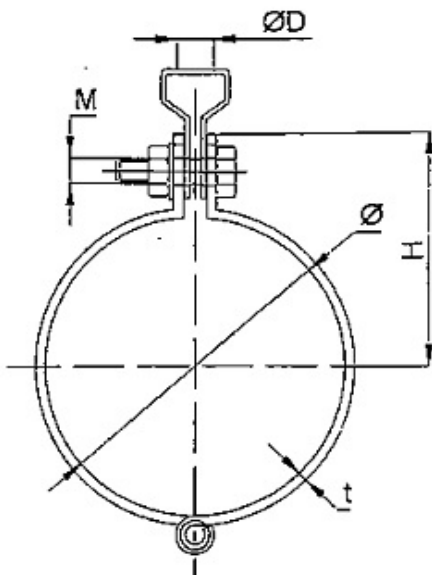

SẢN PHẨM ĐAI TREO ỐNG (PIPE HANGER)

ĐAI TREO ỐNG THÔNG DỤNG

| Kích thước size DN | Kích thước size inch | Ø(mm) | W(mm) | T(mm) | H(mm) | M(mm) | ØD(mm) | Tải trọng treo Kg (Load) |
|--------------------|----------------------|-------|-------|-------|-------|-------|--------|--------------------------|
| DN15 | 1/2" | 21 | 25 | 1.2 | 35 | 8x20 | 10 | 30 |
| DN20 | 3/4" | 27 | 25 | 1.2 | 37 | 8x20 | 10 | 30 |
| DN25 | 1" | 34 | 25 | 1.2 | 42 | 8x20 | 10 | 35 |
| DN32 | 1 1/4" | 42 | 25 | 1.2 | 46 | 8x20 | 10 | 35 |
| DN40 | 1 1/2" | 48 | 25 | 1.2 | 50 | 8x20 | 10 | 35 |
| DN50 | 2" | 60 | 25 | 1.2 | 55 | 8x20 | 10 | 40 |
| DN65 | 2 1/2" | 76 | 25 | 1.2 | 63 | 8x20 | 10 | 40 |
| DN80 | 3" | 90 | 25 | 1.2 | 70 | 8x20 | 10 | 40 |
| DN100 | 4" | 110 | 25 | 1.5 | 82 | 8x20 | 12.5 | 50 |
| DN125 | 5" | 140 | 25 | 1.5 | 100 | 8x20 | 12.5 | 50 |
| DN150 | 6" | 168 | 25 | 1.5 | 115 | 8x20 | 12.5 | 50 |
| DN200 | 8" | 220 | 25 | 1.5 | 140 | 8x20 | 12.5 | 50 |

ĐAI TREO DẠNG BẮN LỀ

| Kích thước size DN | Kích thước size inch | Ø(mm) | W(mm) | T(mm) | H(mm) | M(mm) | ØD(mm) | Tải trọng treo Kg (Load) |
|--------------------|----------------------|-------|-------|-------|-------|-------|--------|--------------------------|
| DN15 | 1/2" | 21 | 25 | 1.5 | 35 | 8x25 | 10 | 30 |
| DN20 | 3/4" | 27 | 25 | 1.5 | 37 | 8x25 | 10 | 30 |
| DN25 | 1" | 34 | 25 | 1.5 | 42 | 8x25 | 10 | 30 |
| DN32 | 1 1/4" | 42 | 25 | 2 | 46 | 8x25 | 10 | 35 |
| DN40 | 1 1/2" | 48 | 25 | 2 | 50 | 8x25 | 10 | 35 |
| DN50 | 2" | 60 | 25 | 2 | 55 | 8x25 | 10 | 35 |
| DN65 | 2 1/2" | 76 | 25 | 2 | 63 | 8x25 | 10 | 40 |
| DN80 | 3" | 90 | 25 | 2.5 | 70 | 8x25 | 10 | 40 |
| DN100 | 4" | 110 | 25 | 2.5 | 82 | 8x25 | 10 | 50 |
| DN125 | 5" | 140 | 25 | 2.5 | 100 | 10x40 | 12.5 | 50 |
| DN150 | 6" | 168 | 25 | 2.5 | 115 | 10x40 | 12.5 | 50 |
| DN200 | 8" | 220 | 25 | 2.5 | 140 | 10x40 | 12.5 | 50 |