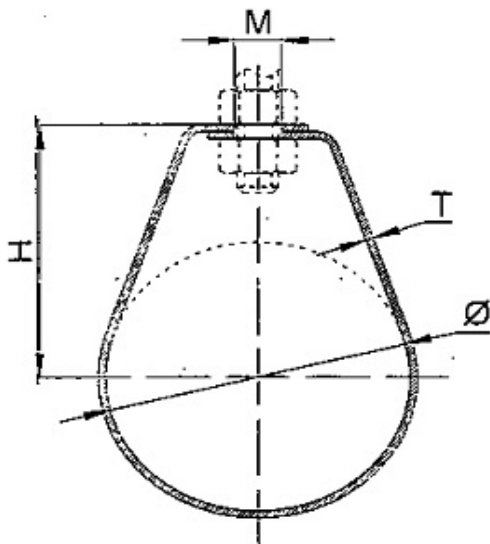

ĐAI TREO DẠNG QUẢ BÍ

Kích thước size DN	Kích thước size inch	Ø(mm)	W(mm)	T(mm)	H(mm)	M(mm)	Tải trọng treo Kg (Load)
DN15	1/2"	21	25	1.2	40	8	30
DN20	3/4"	27	25	1.2	45	8	30
DN25	1"	34	25	1.2	50	10x15	30
DN32	1 1/4"	42	25	1.2	55	10x15	30
DN40	1 1/2"	48	25	1.5	60	10x15	35
DN50	2"	60	25	1.5	65	10x15	35
DN65	2 1/2"	76	25	1.5	70	10x15	35
DN80	3"	90	25	1.5	85	10x15	40
DN100	4"	110	25	1.5	85	10x15	40
DN125	5"	140	25	1.5	85	12x18	45
DN150	6"	168	25	2	85	12x18	45
DN200	8"	220	25	2	85	12x18	45