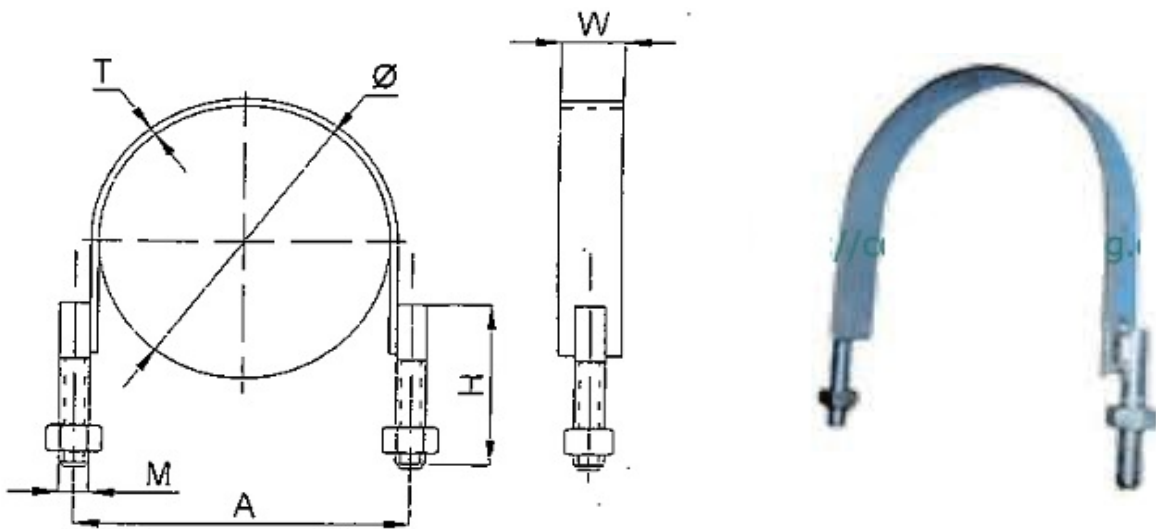

ĐAI ÔM DẠNG LÁ

Kích thước size DN	Kích thước size inch	Ø(mm)	W(mm)	T(mm)	H(mm)	M(mm)	Tải trọng treo Kg (Load)
DN15	1/2"	21	25	1.2	35	8	20
DN20	3/4"	27	25	1.2	35	8	20
DN25	1"	34	25	1.2	35	8	20
DN32	1 1/4"	42	25	1.2	55	8	20
DN40	1 1/2"	48	25	1.5	55	8	30
DN50	2"	60	25	1.5	55	8	30
DN65	2 1/2"	76	25	1.5	55	8	30
DN80	3"	90	25	1.5	55	8	30
DN100	4"	110	25	1.5	55	8	40
DN125	5"	140	30	1.5	65	10	40
DN150	6"	168	30	2	65	10	40
DN200	8"	220	30	2	65	10	40