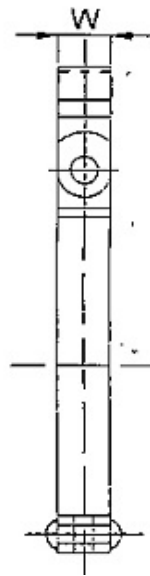

SẢN PHẨM ĐAI TREO ỐNG (PIPE HANGER)

ĐAI TREO ỐNG THÔNG DỤNG

| Kích thước size DN | Kích thước size inch | Ø(mm) | W(mm) | T(mm) | H(mm) | M(mm) | ØD(mm) | Tải trọng treo Kg (Load) |
|--------------------|----------------------|-------|-------|-------|-------|-------|--------|--------------------------|
| DN15 | 1/2" | 21 | 25 | 1.2 | 35 | 8x20 | 10 | 30 |
| DN20 | 3/4" | 27 | 25 | 1.2 | 37 | 8x20 | 10 | 30 |
| DN25 | 1" | 34 | 25 | 1.2 | 42 | 8x20 | 10 | 35 |
| DN32 | 1 1/4" | 42 | 25 | 1.2 | 46 | 8x20 | 10 | 35 |
| DN40 | 1 1/2" | 48 | 25 | 1.2 | 50 | 8x20 | 10 | 35 |
| DN50 | 2" | 60 | 25 | 1.2 | 55 | 8x20 | 10 | 40 |
| DN65 | 2 1/2" | 76 | 25 | 1.2 | 63 | 8x20 | 10 | 40 |
| DN80 | 3" | 90 | 25 | 1.2 | 70 | 8x20 | 10 | 40 |
| DN100 | 4" | 110 | 25 | 1.5 | 82 | 8x20 | 12.5 | 50 |
| DN125 | 5" | 140 | 25 | 1.5 | 100 | 8x20 | 12.5 | 50 |
| DN150 | 6" | 168 | 25 | 1.5 | 115 | 8x20 | 12.5 | 50 |
| DN200 | 8" | 220 | 25 | 1.5 | 140 | 8x20 | 12.5 | 50 |

ĐAI TREO DẠNG BẮN LỀ

| Kích thước size DN | Kích thước size inch | Ø(mm) | W(mm) | T(mm) | H(mm) | M(mm) | ØD(mm) | Tải trọng treo Kg (Load) |
|--------------------|----------------------|-------|-------|-------|-------|-------|--------|--------------------------|
| DN15 | 1/2" | 21 | 25 | 1.5 | 35 | 8x25 | 10 | 30 |
| DN20 | 3/4" | 27 | 25 | 1.5 | 37 | 8x25 | 10 | 30 |
| DN25 | 1" | 34 | 25 | 1.5 | 42 | 8x25 | 10 | 30 |
| DN32 | 1 1/4" | 42 | 25 | 2 | 46 | 8x25 | 10 | 35 |
| DN40 | 1 1/2" | 48 | 25 | 2 | 50 | 8x25 | 10 | 35 |
| DN50 | 2" | 60 | 25 | 2 | 55 | 8x25 | 10 | 35 |
| DN65 | 2 1/2" | 76 | 25 | 2 | 63 | 8x25 | 10 | 40 |
| DN80 | 3" | 90 | 25 | 2.5 | 70 | 8x25 | 10 | 40 |
| DN100 | 4" | 110 | 25 | 2.5 | 82 | 8x25 | 10 | 50 |
| DN125 | 5" | 140 | 25 | 2.5 | 100 | 10x40 | 12.5 | 50 |
| DN150 | 6" | 168 | 25 | 2.5 | 115 | 10x40 | 12.5 | 50 |
| DN200 | 8" | 220 | 25 | 2.5 | 140 | 10x40 | 12.5 | 50 |